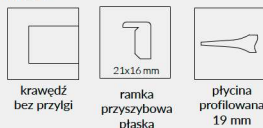

W STANDARDZIE

- » rama z drewna iglastego
- » wypełnienie „plaster miodu”
- » szyba kora biała gr. 4 mm

OPCJE BEZ DOPŁATY

- » szyby chinchila lub żaluzja
- » tuleje wentylacyjne
- » trzeci zawias do skrzydła przylgowego

SKRZYDŁO PRZYLGOWE

- » krawędź „karnies”, ramka przyszybowa zaokrąglona, płycina profilowana MDF gr. 19 mm **rys. 1**
- » 2 zawiasy wkręcane koloru srebrnego
- » zamek zasuwkowy na klucz zwykły, blokadę łazienkową, wkładkę patentową lub zamek oszczędnościowy

SKRZYDŁO BEZPRZYLGOWE ROZWIERNIE (dopłata 55 zł netto)

- » krawędź bez przyłgi, ramka przyszybowa płaska, płyciny profilowane MDF gr. 19 mm **rys. 2**
- » gniazda pod 2 zawiasy wpuszczane Estetic 80 (zawiasy stanowią wyposażenie ościeżnicy)
- » zamek magnetyczny na klucz zwykły, blokadę łazienkową, wkładkę patentową lub zamek oszczędnościowy

SKRZYDŁO PRZESUWNE

- » krawędź bez przyłgi, ramka przyszybowa zaokrąglona lub przyszybowa płaska, płycina profilowana MDF gr. 19 mm **rys. 3**
- » gniazdo pod zamek hakowy i/lub uchwyty

OPCJE ZA DOPŁATĄ

- » szyba dekoracyjna MAT DRE, DECORMAT BRAZ, DECORMAT GRAFIT (dotyczy skrzydła)
  - FANO 20, 20s 20 zł | 24,60 zł
  - FANO 30, 30s 40 zł | 49,20 zł
- » wypełnienie płyta wiórowa otworowa 90 zł | 110,70 zł
- » skrzydła „90” i „100” 18 zł | 22,14 zł
- » skrzydło bezprzylgowe rozwiernie 55 zł | 67,65 zł
- » podcięcie wentylacyjne 20 zł | 24,60 zł
- » kratka wentylacyjna tworzywowa 20 zł | 24,60 zł
- » kratka wentylacyjna aluminiowa 90 zł | 110,70 zł
- » listwa przymykowa drzwi dwuskrzydłowych bezprzylgowych 17 zł | 20,91 zł
- » drzwi dwuskrzydłowe cena skrzydła x 2
- » **UWAGA:** trzeci zawias Estetic 80 do drzwi bezprzylgowych (dopłata doliczana jest do ceny ościeżnicy) 90 zł | 110,70 zł

rys. 2